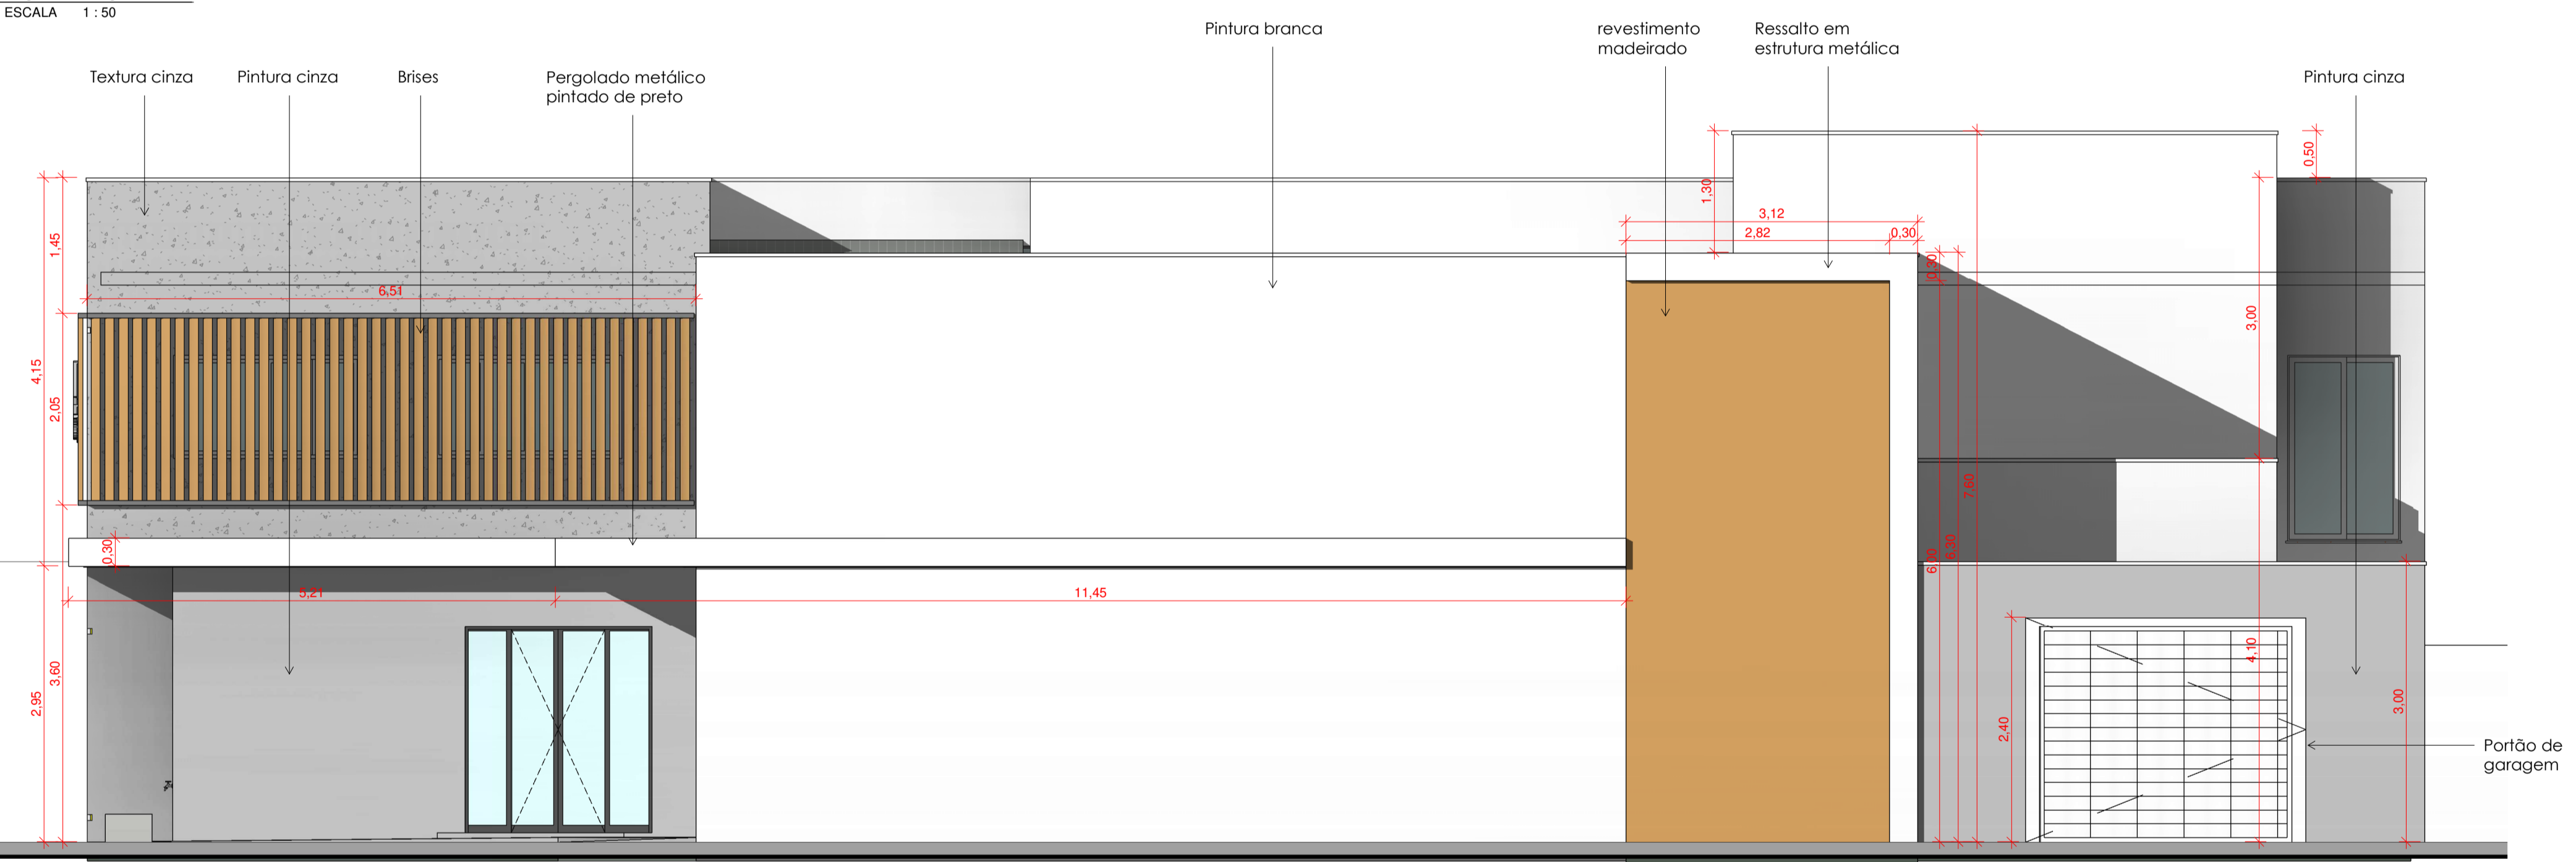

1 FACHADA FRONTAL
ESCALA 1:50

2 FACHADA LATERAL
ESCALA 1:50

 <p>FOCO engenharia</p>	TÍTULO: Projeto em alvenaria Câmara de vereadores	ESCALA: 1:50
	RESPONSÁVEL TÉCNICO: EVELIN LUANI MONTAGNA	DATA: 12/11/2021
	CLIENTE: CÂMARA MUNICIPAL DE PORTO DOS GAÚCHOS	
	<small>A FOCO ENGENHARIA SE DECLARA TITULAR DESTA PROPOSTA, QUE É SEU TRABALHO ORIGINAL, SENDO EXPRESSAMENTE PROIBIDO QUALQUER REPRODUÇÃO SEM SEU CONSENTIMENTO.</small>	